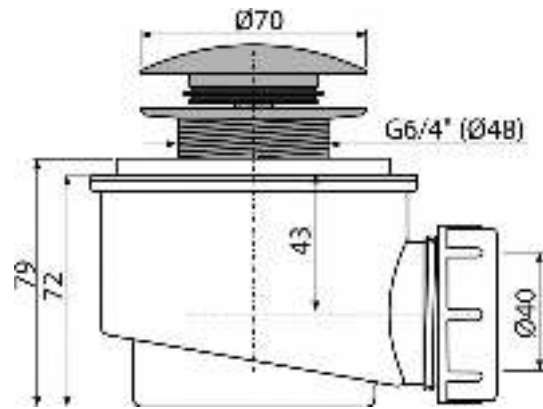

A465-50

Сифон для душевого поддона CLICK/CLACK, металл

**Область применения**

Для слива воды из душевых поддонов
Для душевых поддонов со сливным отверстием Ø50 мм

Свойства

- Материал: полипропилен, устойчивый к термическим и химическим воздействиям
- Сток можно подключить с помощью колена A52
- Самочищающаяся конструкция сифона
- Высота монтажа 79 мм
- Закрытие сливного клапана системой CLICK/CLACK

Содержание комплекта

- Монтажный комплект
- Хромированный донный клапан и слив
- Корпус сифона

Код заказа, Логистическая информация

Код	EAN	50 MM	Вес (шт упаковка паллета)	Размеры (шт упаковка)	Количество (упаковка паллета)
A465-50	8595580518844	50 MM	0,4132 12,3960 367,0880 кг	125×105×105 595×245×395 MM	30 840 шт

Гарантии

2/3 лет

Таможенный кодСвойства

39229000

EN 274

Технические параметры

- Сопротивление гидрозатвора против давления 588 Pa
- Сток воды 48,6 l/min
- Термическая устойчивость 95 °C
- Гидрозатвор 50 mm